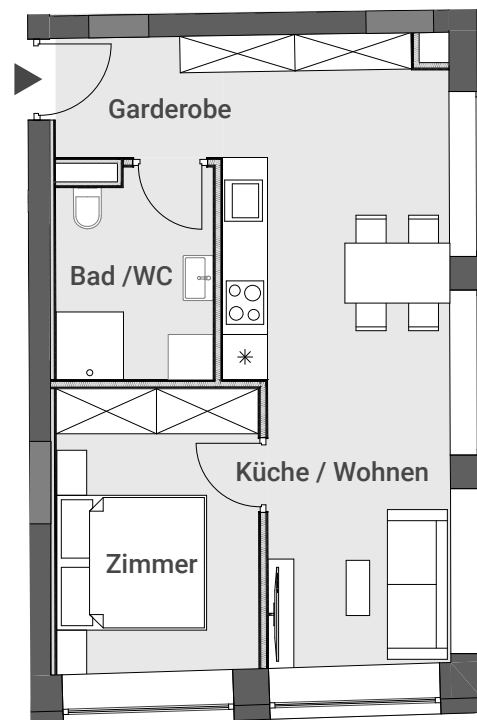

WOHNUNG-TOP W4

2-Zimmer-Wohnung

Küche / Wohnen	23,00 m ²
Zimmer	10,19 m ²
Garderobe	3,59 m ²
Bad / WC	5,71 m ²
Gesamt	42,49 m²

8

Erdgeschoss

Die Grundrisse können sich aufgrund statischer und bauwirtschaftlicher Einflüsse leicht verändern!