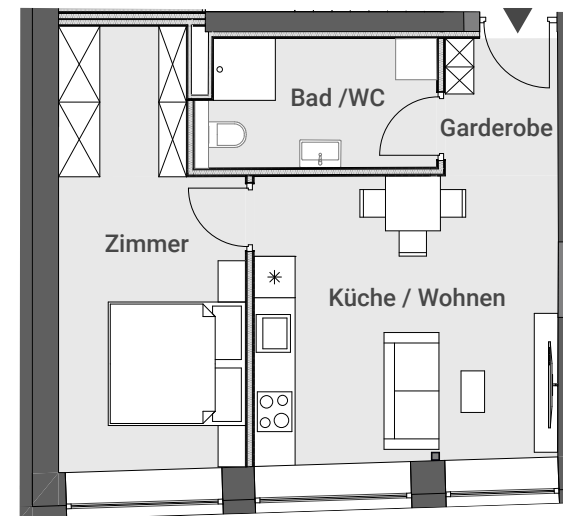

# WOHNUNG-TOP W5

## 2-Zimmer-Wohnung

Küche / Wohnen	18,42 m <sup>2</sup>
Zimmer mit Ankleide	15,69 m <sup>2</sup>
Garderobe	3,27 m <sup>2</sup>
Bad / WC	6,38 m <sup>2</sup>
<b>Gesamt</b>	<b>43,76 m<sup>2</sup></b>

Erdgeschoss