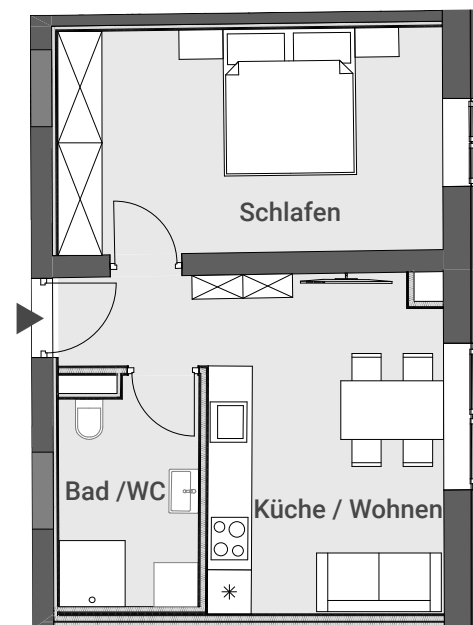

WOHNUNG-TOP W9

2-Zimmer-Wohnung

Küche / Wohnen	17,19 m ²
Schlafen	16,01 m ²
Bad / WC	5,74 m ²
Gesamt	38,94 m²

12

Obergeschoss

Die Grundrisse können sich aufgrund statischer und bauwirtschaftlicher Einflüsse leicht verändern!